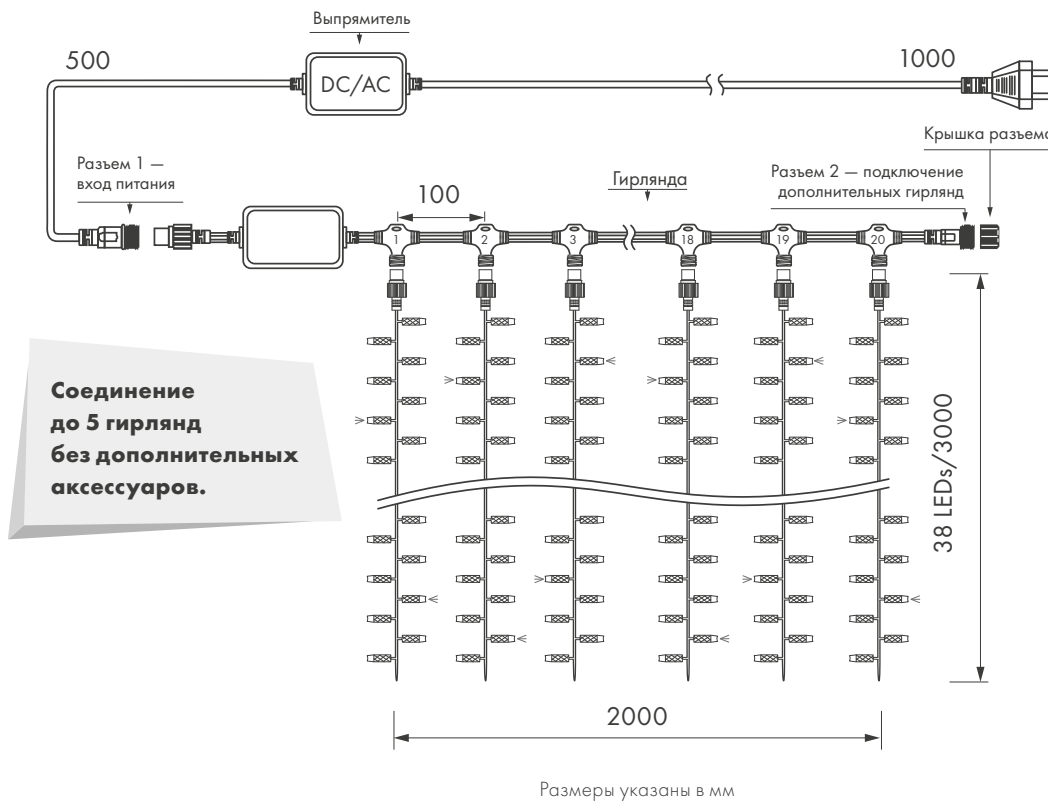

Параметры

Напряжение питания	AC 230 В
Мощность	60 Вт
Размер светодиода	Ø 5 мм
Габариты	2000 × 3000 мм
Кол-во нитей	20 шт.
Кол-во светодиодов	760 шт. (38 × 20 нитей)
Степень защиты	IP44

Цвета свечения

Белый/Белый мерцающий

Белый мерцающий/Теплый белый

Провод

ПВХ
прозрачный

Схема подключения

4.2 кг
вес гирлянды

1 год
гарантия

Температурный режим
-30... +40 °C

НЕ ЖДИТЕ ПОВОДА —
СОЗДАВАЙТЕ ПРАЗДНИК
ПО СВОЕМУ ЖЕЛАНИЮ!